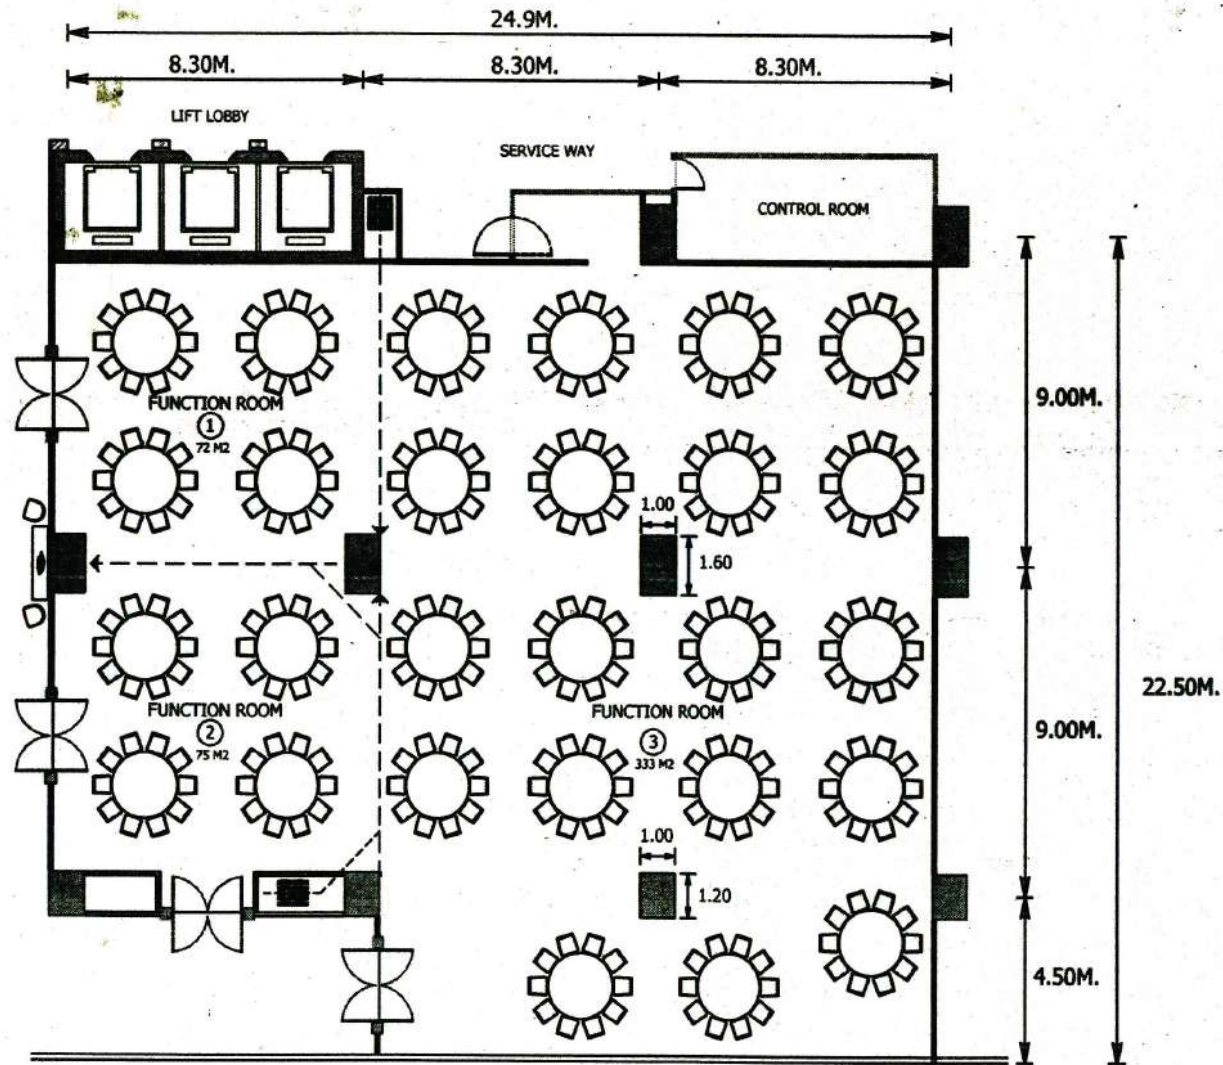

ROYAL JASMINE FLOOR PLAN